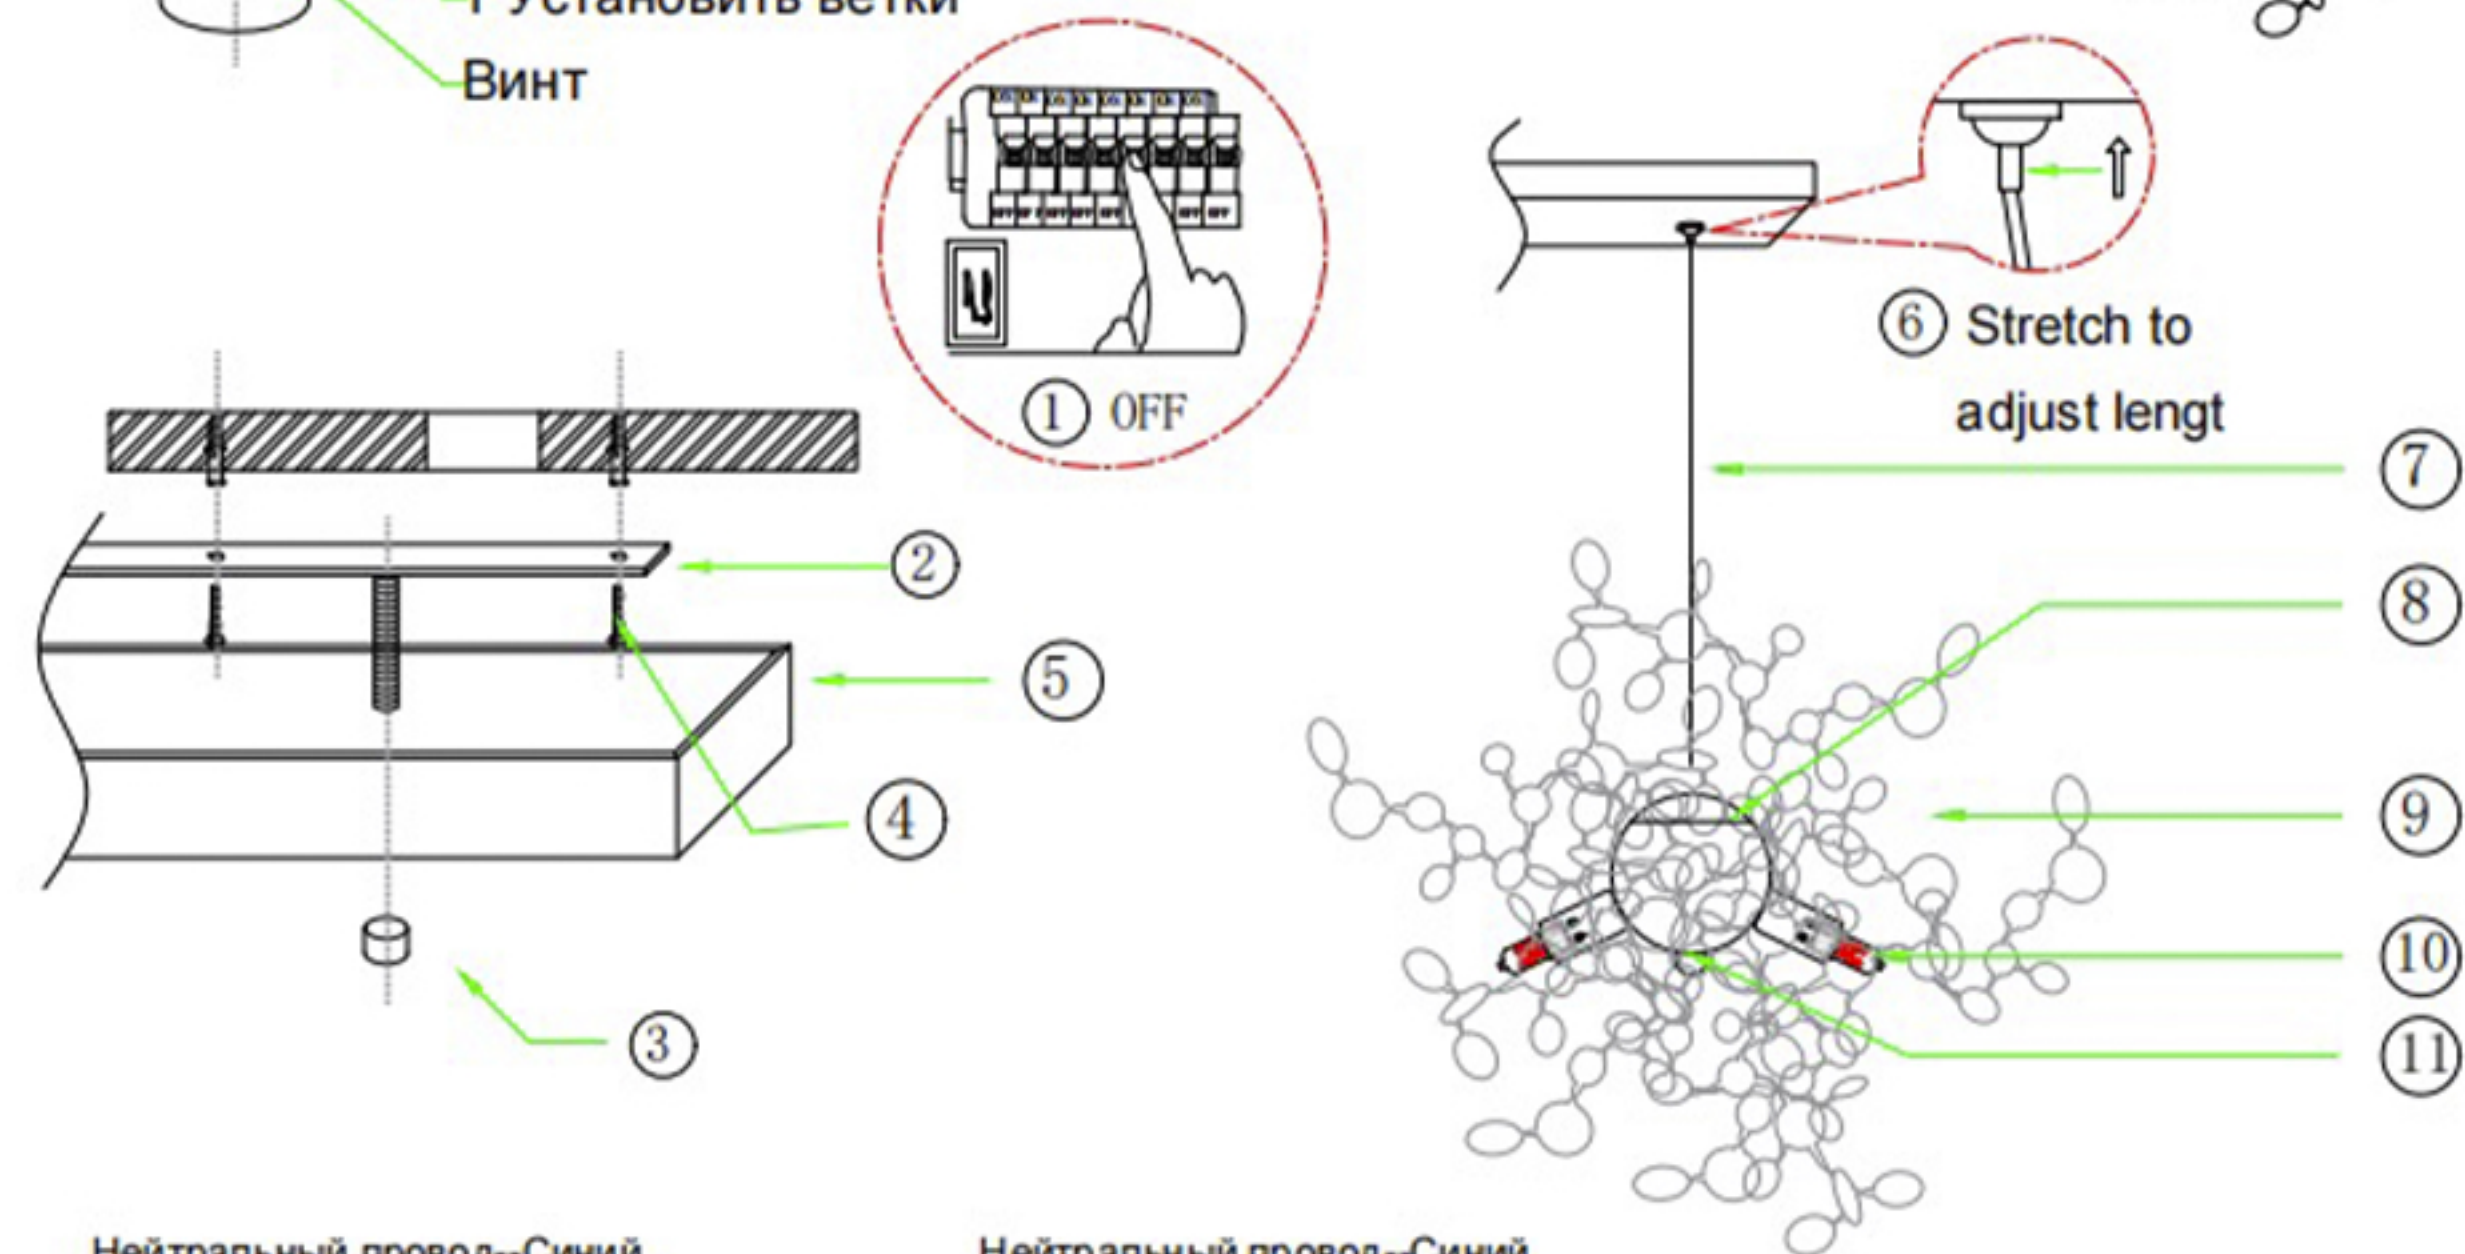

Инструкция сборки

1. Выключить питание
2. Закрепить планку к потолку
3. Винт
4. Закрепить базу к потолку
5. База
6. Цанговый зажим
7. Кабель длиной 1,2 метра
8. Основание крепления патронов
9. Нержавеющая сталь
10. G9*3L*12шт
11. Винт

Размер базы:

Габаритные размеры: